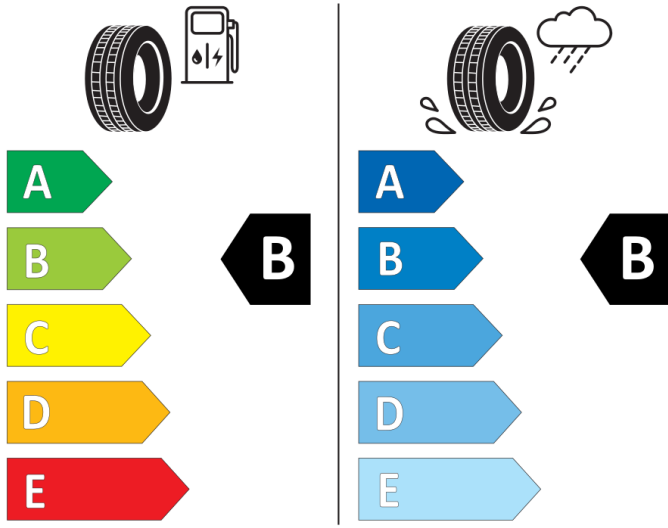

# ENERG

GOOD YEAR

540642

235/65R18 106 W

C1

2020/740