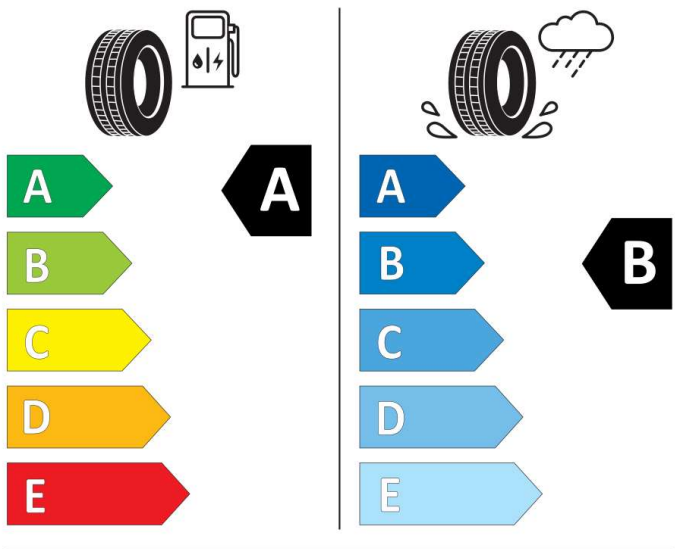

MICH E LIN

374250

215/55R17 94 V

Cl

2020/740