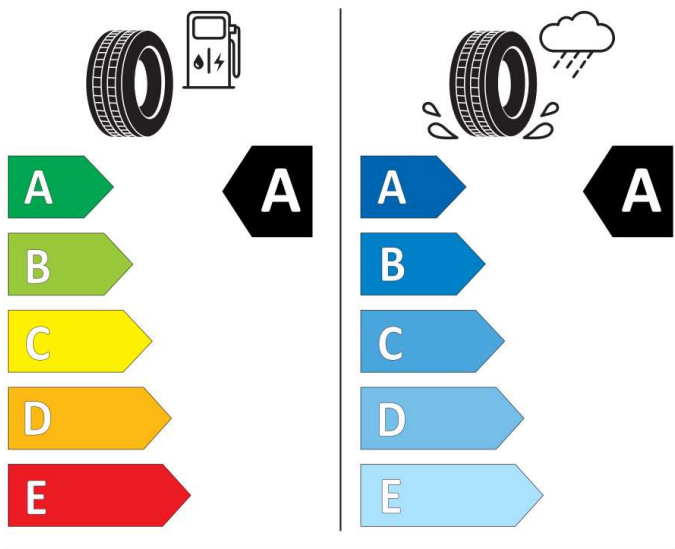

547003

215/55R17 94 V

Cl

2020/740

BRIDGESTONE

13952

215/55 R17 94 V

Cl