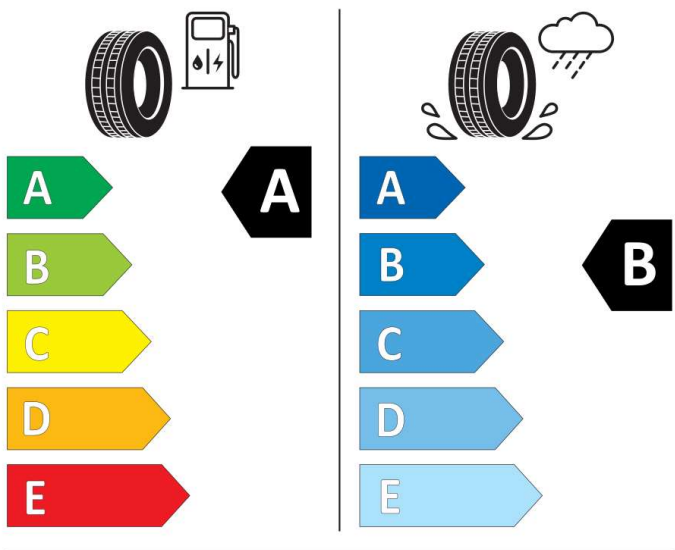

H ankook

1029035

215/55R17 94 V

Cl

2020/740