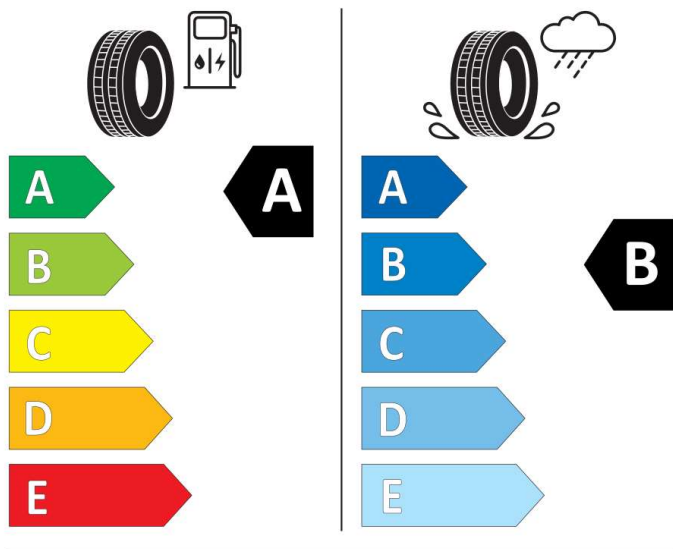

2020/740

MICHELIN

374250

215/55R17 94 V

Cl