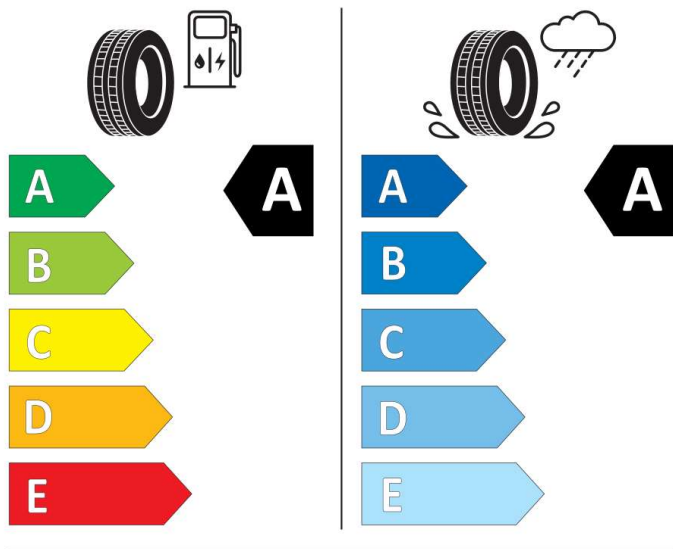

Conti nental

0358217

215/55 R 17 94 V

Cl

2020/740