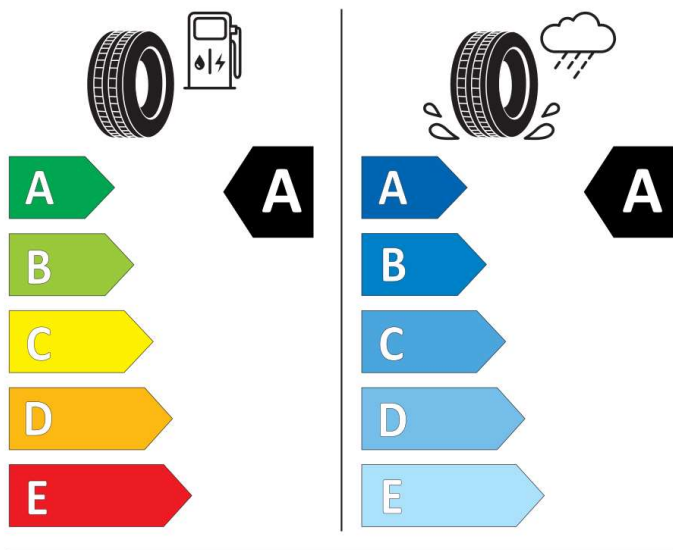

547003

215/55R17 94 V

Cl

2020/740

BRIDGESTONE

13952

215/55 R17 94 V

Cl